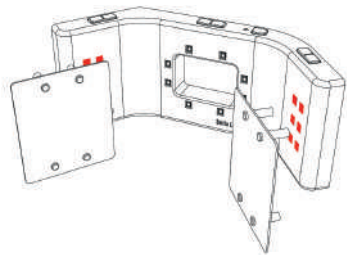

MDP con LEDs laterales a máxima potencia + difusores,
LEDs centrales apagados.
Con contrastador Flexipalette y retractor de labios.