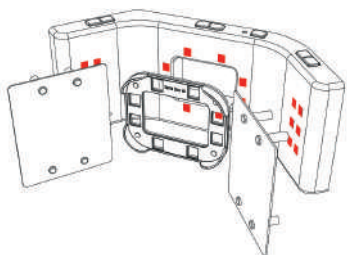

MDP con LEDs centrales a máxima potencia + filtro
polarizador, LEDs laterales a baja potencia + difusores.
Con contrastador Flexipalette y retractor de labios.