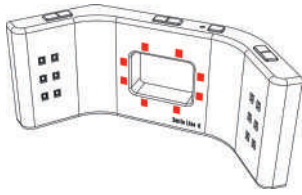

Smile Lite MDP,
art. nº 6600

La Smile Lite MDP puede ser considerada como un "mini estudio fotográfico".

La lámpara está provista de tres grupos de LEDs (light emitting diodes): cada grupo puede ser encendido individualmente y la intensidad de la luz puede ser también regulada (4 niveles de potencia).

Tres grupos de LEDs

Smile Lite MDP con los tres grupos de LEDs que pueden ser regulados individualmente.

El reverso de la Smile Lite MDP está provisto de un adaptador universal ajustable que permite insertar cada modelo de smartphone que tenga un ancho incluido entre 55 y 85mm.

Adaptador universal
ancho 55-85 mm

Smile Lite MDP con el adaptador universal que se ajusta a la mayoría de los smartphones.

Ejemplos de las increíbles posibilidades con Smile Lite MDP y un smartphone

MDP con LEDs centrales a máxima potencia,
LEDs laterales apagados.
Con contrastador Flexipalette y retractor de labios.