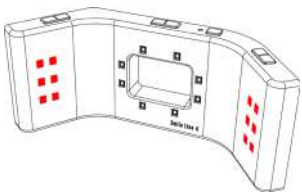

Smile Lite MDP,
art. nº 6600

La Smile Lite MDP puede ser considerada como un "mini estudio fotográfico".

La lámpara está provista de tres grupos de LEDs (light emitting diodes): cada grupo puede ser encendido individualmente y la intensidad de la luz puede ser también regulada (4 niveles de potencia).

Tres grupos de LEDs

Smile Lite MDP con los tres grupos de LEDs que pueden ser regulados individualmente.

El reverso de la Smile Lite MDP está provisto de un adaptador universal ajustable que permite insertar cada modelo de smartphone que tenga un ancho incluido entre 55 y 85mm.

Adaptador universal
ancho 55-85 mm

Smile Lite MDP con el adaptador universal que se ajusta a la mayoría de los smartphones.

Ejemplos de las increíbles posibilidades con Smile Lite MDP y un smartphone

MDP con LEDs centrales a máxima potencia,
LEDs laterales apagados.
Con contrastador Flexipalette y retractor de labios.