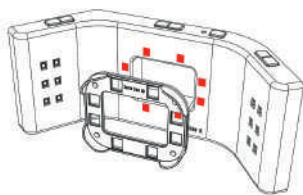

MDP con LEDs centrales a máxima potencia + filtro
polarizador, LEDs laterales apagados.
Con contrastador Flexipalette y retractor de labios.